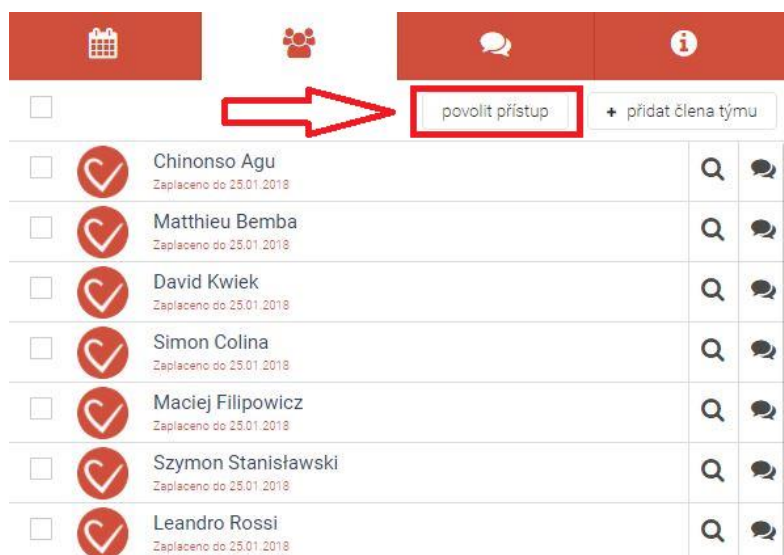

Týmový účet - možnost omezit přístup uživatele zařazeného pod týmový účet ke svým výsledkům

Správce týmového účtu může nastavit, zda bude mít uživatel zařazený pod týmový účet po měření, či kdykoli jindy přístup ke svým výsledkům.

Zakázání přístupu k výsledkům pro celý tým

Najedte na seznam členů týmu. Klikem na tlačítko „zakázat přístup“ znemožníte přístup k výsledkům VŠEM ČLENŮM TÝMU (k této funkci není potřeba používat zaškrťovací tlačítka vlevo od jmen)

Povolení přístupu k výsledkům pro celý tým

Najedte na seznam členů týmu. Klikem na tlačítko „povolit přístup“ povolíte přístup k výsledkům VŠEM ČLENŮM TÝMU (k této funkci není potřeba používat zaškrťovací tlačítka vlevo od jmen)