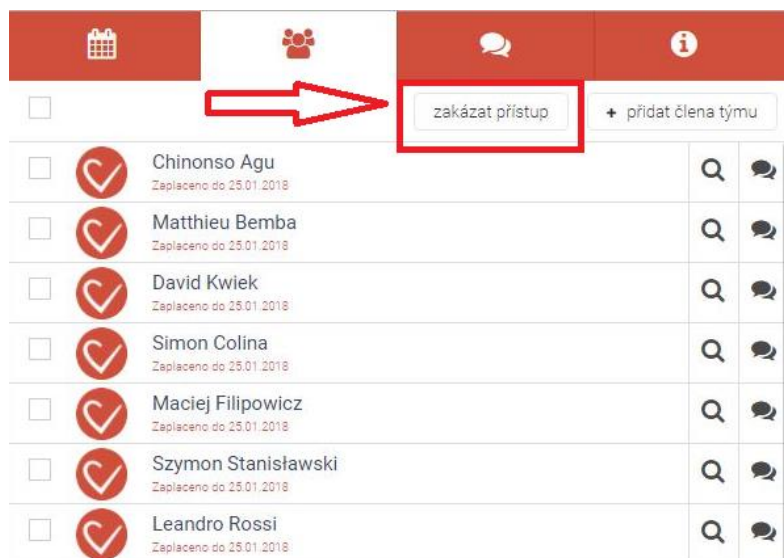

Týmový účet - možnost omezit přístup uživatele zařazeného pod týmový účet ke svým výsledkům

Správce týmového účtu může nastavit, zda bude mít uživatel zařazený pod týmový účet po měření, či kdykoli jindy přístup ke svým výsledkům.

Zakázání přístupu k výsledkům pro celý tým

Najedte na seznam členů týmu. Klikem na tlačítko „zakázat přístup“ znemožníte přístup k výsledkům VŠEM ČLENŮM TÝMU (k této funkci není potřeba používat zaškrťovací tlačítka vlevo od jmen)